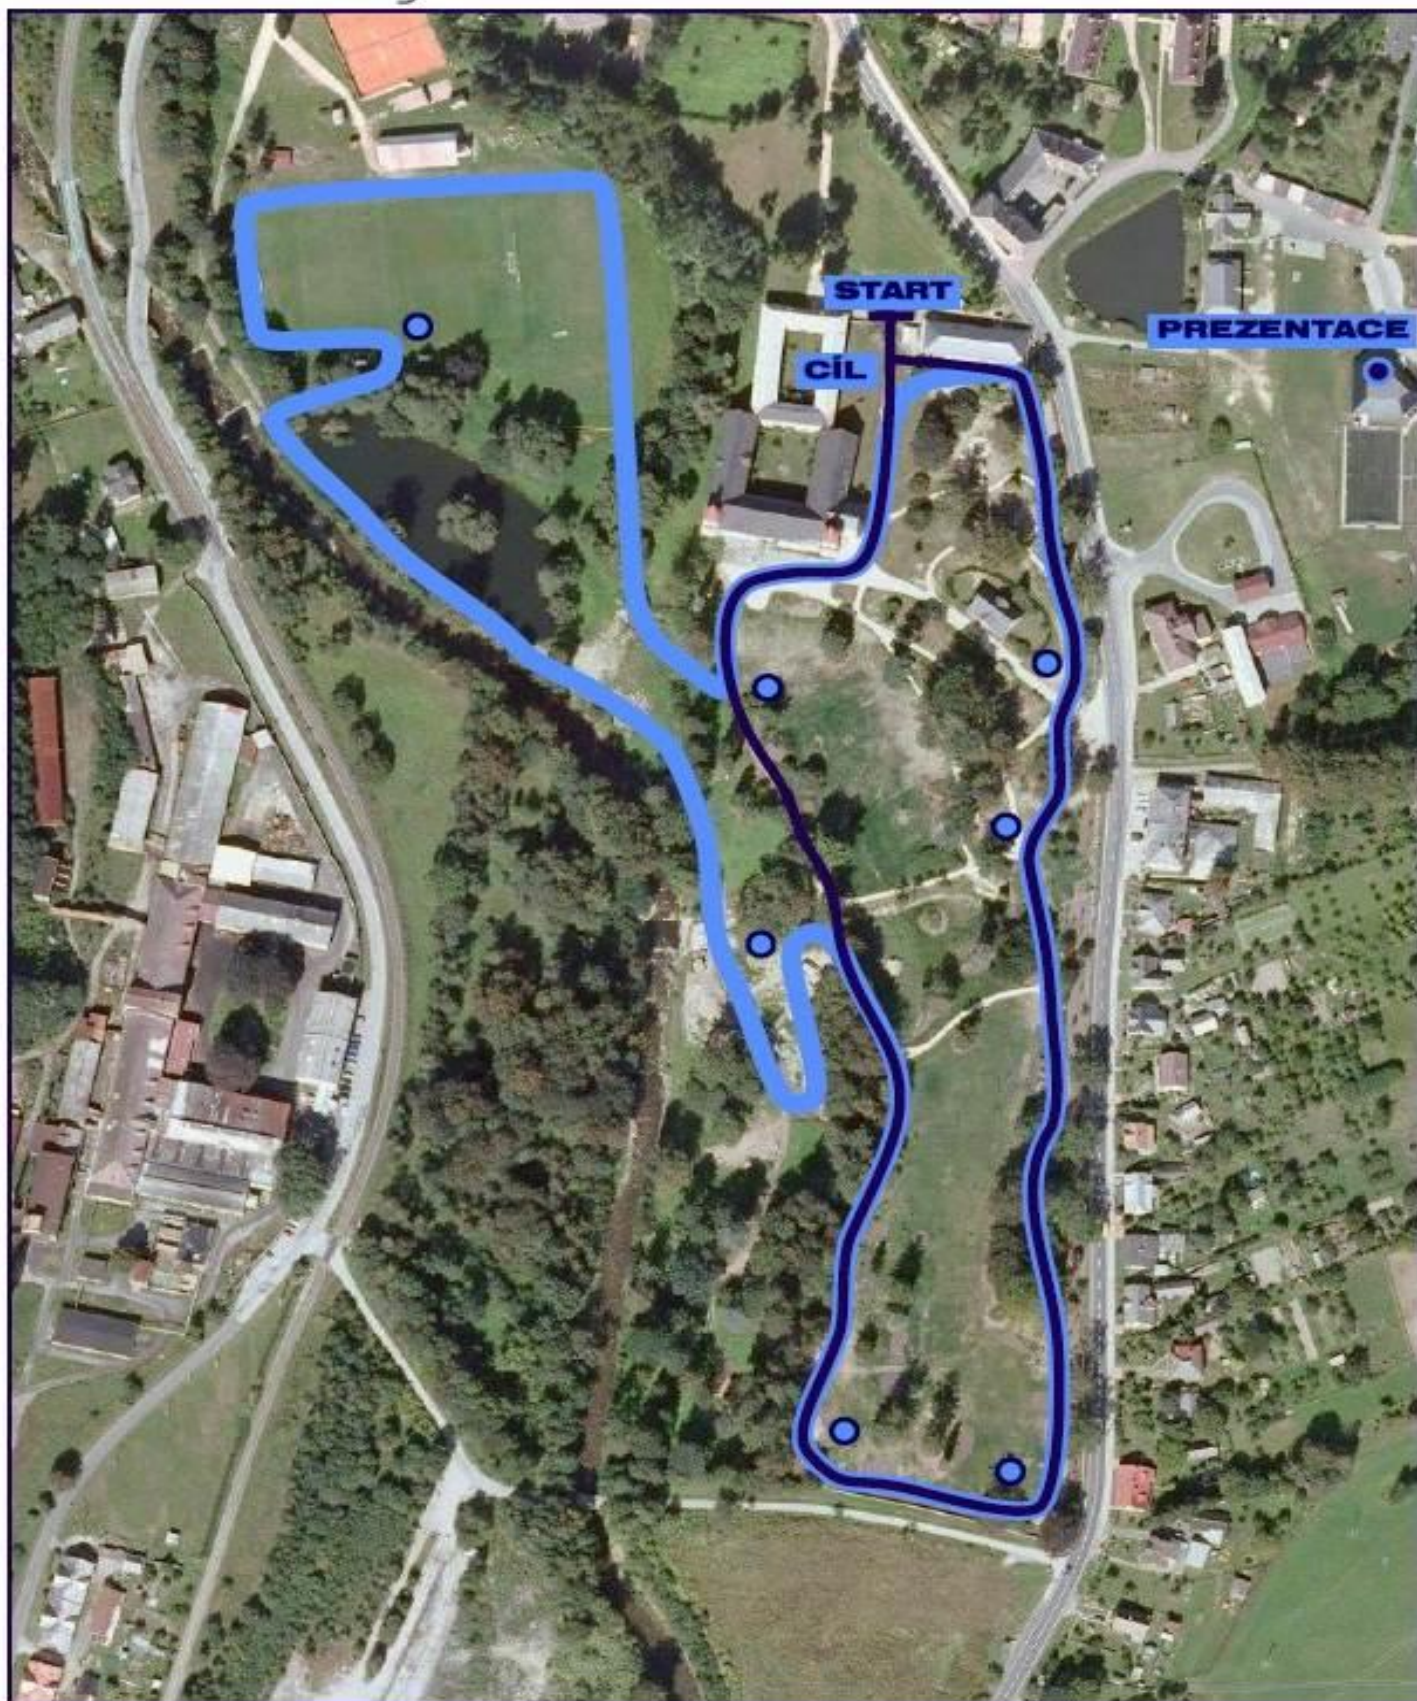

Pivovar Holba

SKI AREÁL KAREŠ

Knihkupectví TÓN

Parkový běh

1. kolo hlavního závodu, Proek

2, 3, 4. kolo hlavního závodu

kontrola

Mrňata